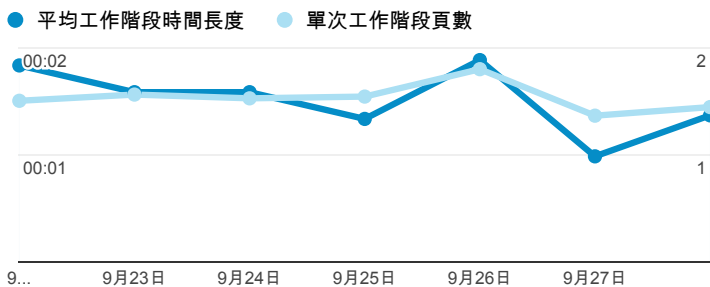

報表01_訪客

2014年9月22日 - 2014年9月28日

所有工作階段
100.00%

+ 新增區隔

平均造訪停留時間和單次造訪頁數

造訪地圖

跳出率和平均造訪停留時間

造訪 (依瀏覽器分組)

造訪和不重複訪客

造訪和新造訪率 (依行動裝置資訊分組)

造訪和新造訪

造訪 (依 裝置類別 分組)

■ desktop ■ mobile ■ tablet

造訪 (依語言分組)

語言	工作階段
zh-tw	2,458
en-us	208
zh-cn	104
en	13
en-gb	11
zh-hk	10
ja-jp	7
ja	6
ko	4
es	3