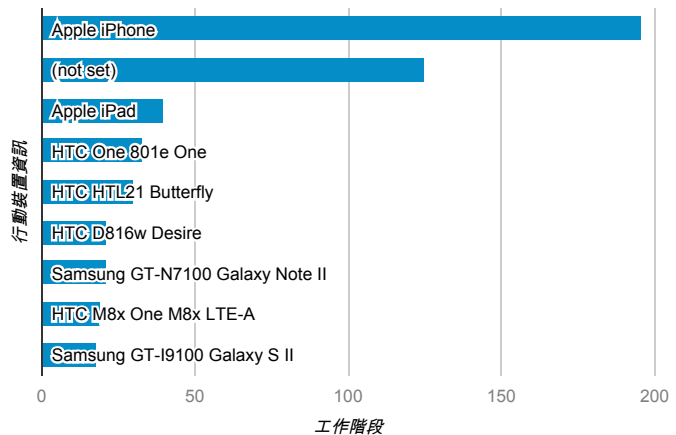

造訪和新造訪率 (依行動裝置資訊分組)