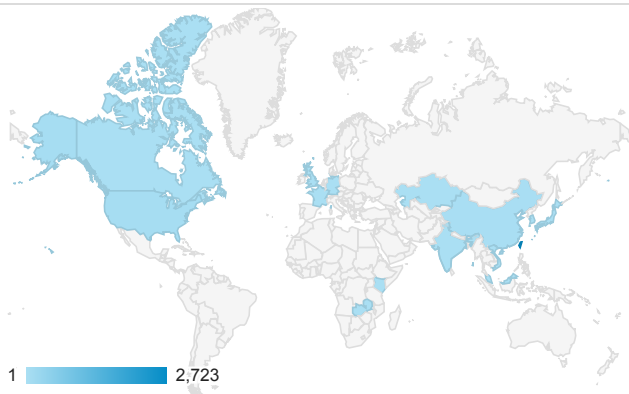

報表01_訪客

2014年9月22日 - 2014年9月28日

所有工作階段
100.00%

+ 新增區隔

平均造訪停留時間和單次造訪頁數

造訪地圖

跳出率和平均造訪停留時間

造訪 (依瀏覽器分組)