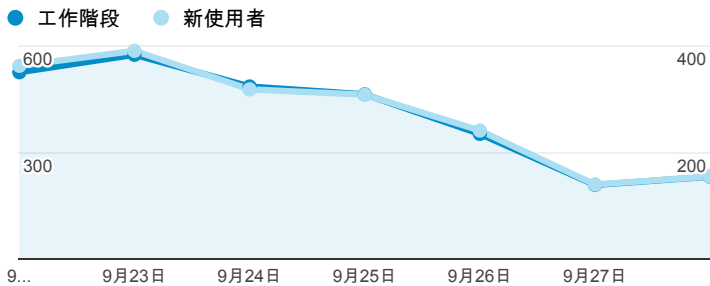

報表01_訪客

2014年9月22日 - 2014年9月28日

所有工作階段
100.00%

+ 新增區隔

平均造訪停留時間和單次造訪頁數

造訪地圖

跳出率和平均造訪停留時間

造訪 (依瀏覽器分組)

造訪和不重複訪客

造訪和新造訪率 (依行動裝置資訊分組)

造訪和新造訪

造訪 (依 裝置類別 分組)

■ desktop ■ mobile ■ tablet

造訪 (依語言分組)

語言	工作階段
zh-tw	2,458
en-us	208
zh-cn	104
en	13
en-gb	11
zh-hk	10
ja-jp	7
ja	6
ko	4
es	3