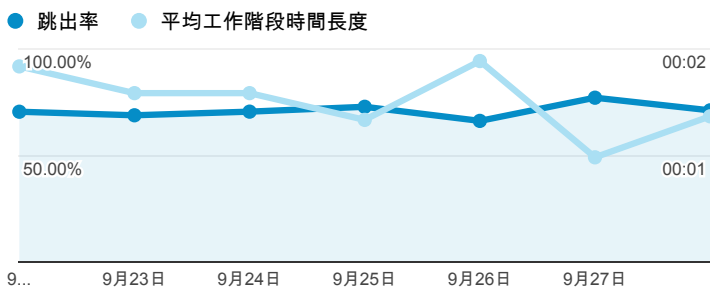

報表01_訪客

2014年9月22日 - 2014年9月28日

所有工作階段
100.00%

+ 新增區隔

平均造訪停留時間和單次造訪頁數

造訪地圖

跳出率和平均造訪停留時間

造訪 (依瀏覽器分組)

造訪和不重複訪客

造訪和新造訪率 (依行動裝置資訊分組)

造訪和新造訪

造訪 (依 裝置類別 分組)

■ desktop ■ mobile ■ tablet

造訪 (依語言分組)

語言	工作階段
zh-tw	2,458
en-us	208
zh-cn	104
en	13
en-gb	11
zh-hk	10
ja-jp	7
ja	6
ko	4
es	3