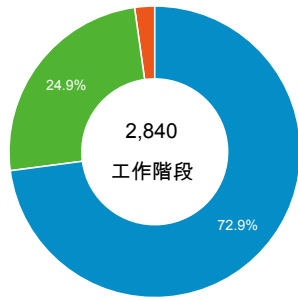

造訪和不重複訪客

造訪和新造訪率 (依行動裝置資訊分組)

造訪和新造訪

造訪 (依 裝置類別 分組)

■ desktop ■ mobile ■ tablet

造訪 (依語言分組)

語言	工作階段
zh-tw	2,458
en-us	208
zh-cn	104
en	13
en-gb	11
zh-hk	10
ja-jp	7
ja	6
ko	4
es	3