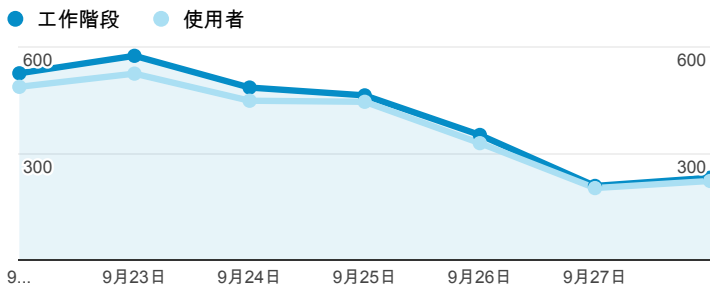

報表01_訪客

2014年9月22日 - 2014年9月28日

所有工作階段
100.00%

+ 新增區隔

平均造訪停留時間和單次造訪頁數

造訪地圖

跳出率和平均造訪停留時間

造訪 (依瀏覽器分組)

造訪和不重複訪客

造訪和新造訪率 (依行動裝置資訊分組)

造訪和新造訪

造訪 (依 裝置類別 分組)

■ desktop ■ mobile ■ tablet

造訪 (依語言分組)

語言	工作階段
zh-tw	2,458
en-us	208
zh-cn	104
en	13
en-gb	11
zh-hk	10
ja-jp	7
ja	6
ko	4
es	3