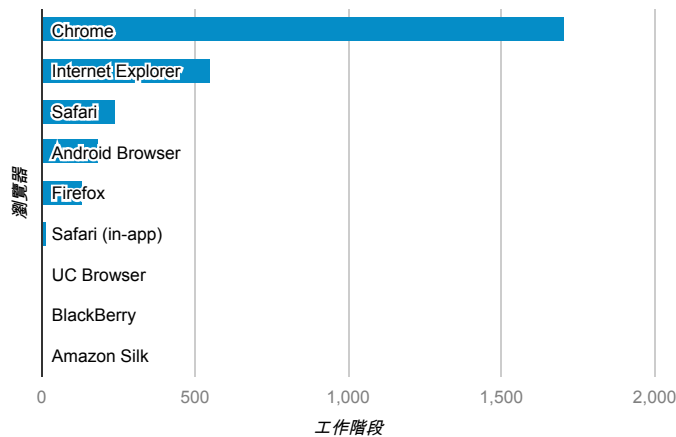

報表01_訪客

2014年9月22日 - 2014年9月28日

所有工作階段
100.00%

+ 新增區隔

平均造訪停留時間和單次造訪頁數

造訪地圖

跳出率和平均造訪停留時間

造訪 (依瀏覽器分組)